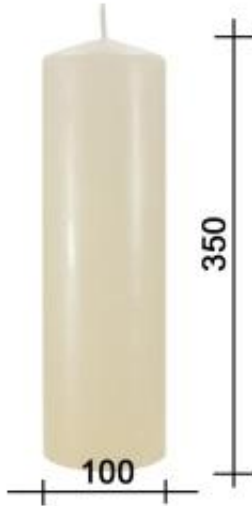

Dane aktualne na dzień: 06-06-2026 00:21

Link do produktu: <https://mardecor.pl/classic-walec-bialy-100x350-p-10688.html>

CLASSIC- WALEC BIAŁY 100X350

Cena	51,80 zł
Cena poprzednia	74,00 zł
Numer katalogowy	5902802202765
Kod producenta	5902802202765

Opis produktu

ŚWIECA CLASSIC- WALEC BIAŁY 100X350

Kolor: biały
Wymiary: 10xh35 cm
Waga: 1,95 kg