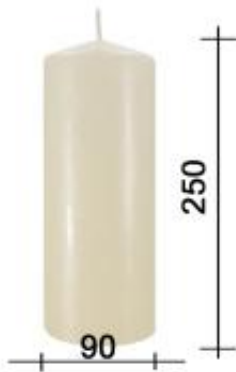

Dane aktualne na dzień: 06-06-2026 00:21

Link do produktu: <https://mardecor.pl/classic-walec-bialy-90x250-p-10686.html>

CLASSIC- WALEC BIAŁY 90X250

Cena	30,80 zł
Cena poprzednia	44,00 zł
Numer katalogowy	5902802202659
Kod producenta	5902802202659

Opis produktu

ŚWIECA CLASSIC- WALEC BIAŁY 90X250

Kolor: biały
Wymiary: 9xh25 cm
Waga: 1,16 kg