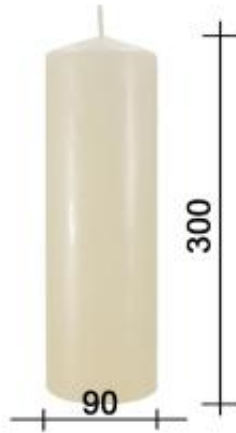

Dane aktualne na dzień: 06-06-2026 01:05

Link do produktu: <https://mardecor.pl/classic-walec-bialy-90x300-p-10685.html>

CLASSIC- WALEC BIAŁY 90X300

Cena	39,20 zł
Cena poprzednia	56,00 zł
Numer katalogowy	5902802202673
Kod producenta	5902802202673

Opis produktu

ŚWIECA CLASSIC- WALEC BIAŁY 90X300

Kolor: biały
Wymiary: 9xh30 cm
Waga: 1,35 kg