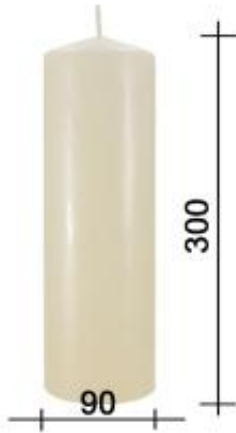

Dane aktualne na dzień: 06-06-2026 00:21

Link do produktu: <https://mardecor.pl/classic-walec-bialy-90x300-p-10685.html>

CLASSIC- WALEC BIAŁY 90X300

Cena	39,20 zł
Cena poprzednia	56,00 zł
Numer katalogowy	5902802202673
Kod producenta	5902802202673

Opis produktu

ŚWIECA CLASSIC- WALEC BIAŁY 90X300

Kolor: biały
Wymiary: 9xh30 cm
Waga: 1,35 kg